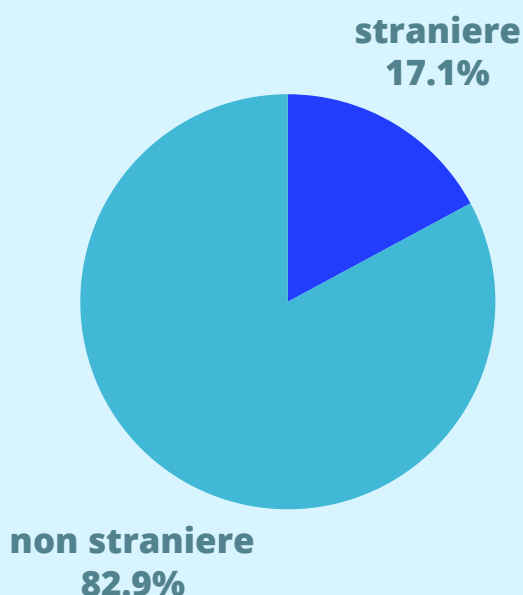

IMPRESE STRANIERE Provincia di Reggio Emilia I trimestre 2025

Imprese attive della provincia di Reggio Emilia

Imprenditori

L'evoluzione dal 2015 al 2025 (imprese attive, dati al 31/03 di ogni anno)

I primi 7 Comuni reggiani per imprese straniere

(quote percentuali e rapporto tra imprese attive straniere e totale di ogni comune)