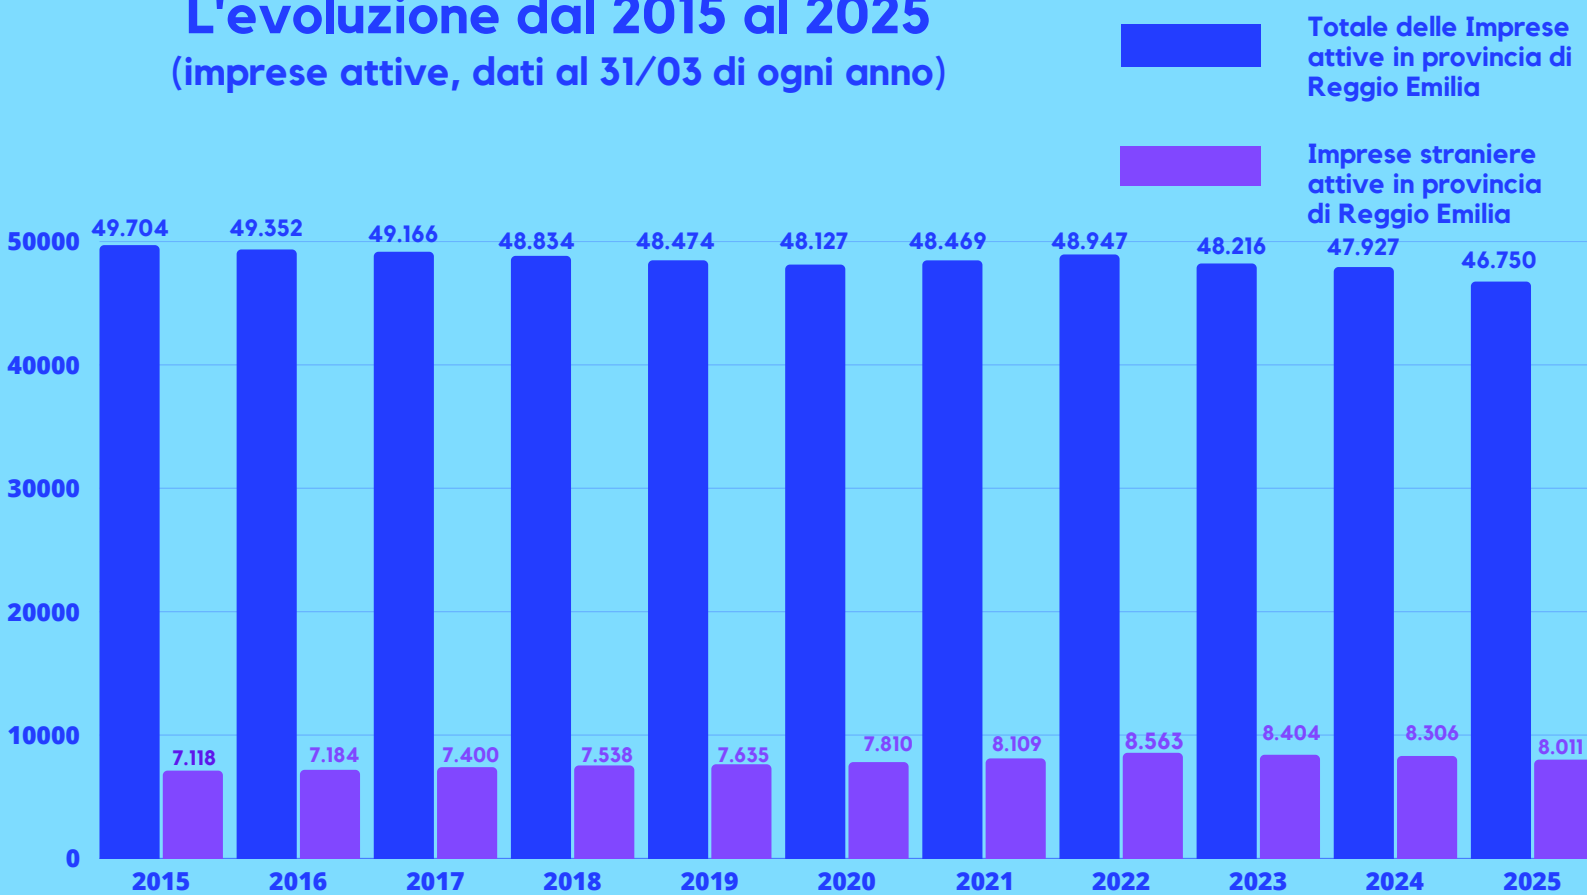

IMPRESE STRANIERE Provincia di Reggio Emilia I trimestre 2025

Imprese attive della provincia di Reggio Emilia

Imprenditori

L'evoluzione dal 2015 al 2025 (imprese attive, dati al 31/03 di ogni anno)

I primi 7 Comuni reggiani per imprese straniere

(quote percentuali e rapporto tra imprese attive straniere e totale di ogni comune)